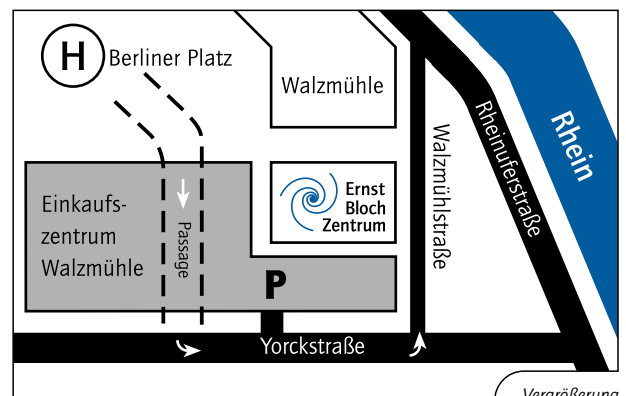

Lage und Anfahrt

Anfahrt mit dem PKW

- Aus Frankfurt am Main: A 5 und A 67
- Aus Köln/Mainz: A 3 und A 67
- Aus Saarbrücken: A 6 und A 61
- Aus Karlsruhe: A 5 und A 61
- Aus Mannheim: über Konrad-Adenauer-Brücke jeweils Abfahrt Ludwigshafen (Stadtmitte)
Das Parkhaus Walzmühle ist ausgeschildert.

Orientierungsplan

Anfahrt mit öffentlichen Verkehrsmitteln

- Über Ludwigshafen Hauptbahnhof:
Straßenbahnlinie 4 Richtung Heddesheim, Haltestelle Berliner Platz
- Über Mannheim Hauptbahnhof:
Straßenbahnlinie 3 Richtung Oppau, Haltestelle Berliner Platz, jeweils Durchgang durch das Einkaufszentrum in der Walzmühle, links zum Ernst-Bloch-Zentrum.