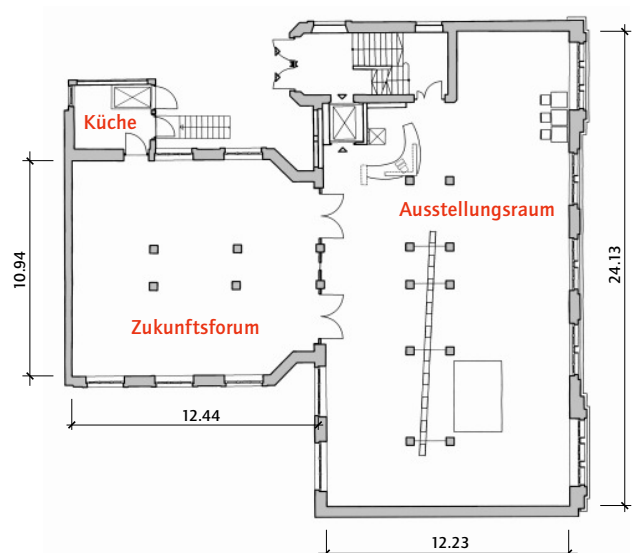

Medientechnik

Foto: Archiv Ernst-Bloch-Zentrum

Sämtliche Veranstaltungsräume des Ernst-Bloch-Zentrums sind mit modernem technischem Equipment ausgestattet und werden so auch besonderen Ansprüchen gerecht:

- High-speed-Internet-Zugänge über Glasfaserkabel
- Bereitstellung von Computern
- Moderne Beleuchtungsanlage (Teilbeleuchtung, Dimmen etc.)
- 2 fest installierte Großprojektionsflächen; weitere Projektionsflächen über portable Beamer
- Moderne Multimediaanlage
- DVD-Player, S-VHS-Videorecorder
- drahtlose Mikrofonanlage
- Diaprojektor
- Overheadprojektor
- Flipchart
- Bühne

Die Räume und die Ausstattung sind flexibel nutzbar und lassen sich Ihren Ideen und Vorstellungen hervorragend anpassen. Auf Wunsch stellen wir Bestuhlungspläne zur Verfügung.

Und nicht nur in technischer und räumlicher Ebene ist bestens gesorgt: Eine kleine Küche im Hause mit Außenlieferung sorgt für Ihr Catering und das leibliche Wohl Ihrer Gäste.

Raumangebot

Foto: Archiv Ernst-Bloch-Zentrum

Ausstellungsraum