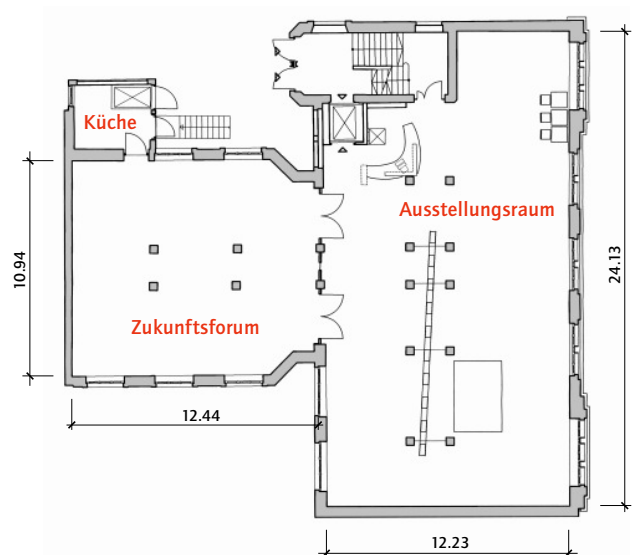

Medientechnik

Foto: Archiv Ernst-Bloch-Zentrum

Sämtliche Veranstaltungsräume des Ernst-Bloch-Zentrums sind mit modernem technischem Equipment ausgestattet und werden so auch besonderen Ansprüchen gerecht:

- High-speed-Internet-Zugänge über Glasfaserkabel
- Bereitstellung von Computern
- Moderne Beleuchtungsanlage (Teilbeleuchtung, Dimmen etc.)
- 2 fest installierte Großprojektionsflächen; weitere Projektionsflächen über portable Beamer
- Moderne Multimediaanlage
- DVD-Player, S-VHS-Videorecorder
- drahtlose Mikrofonanlage
- Diaprojektor
- Overheadprojektor
- Flipchart
- Bühne

Die Räume und die Ausstattung sind flexibel nutzbar und lassen sich Ihren Ideen und Vorstellungen hervorragend anpassen. Auf Wunsch stellen wir Bestuhlungspläne zur Verfügung.

Und nicht nur in technischer und räumlicher Ebene ist bestens gesorgt: Eine kleine Küche im Hause mit Außenlieferung sorgt für Ihr Catering und das leibliche Wohl Ihrer Gäste.

Raumangebot

Foto: Archiv Ernst-Bloch-Zentrum

Ausstellungsraum