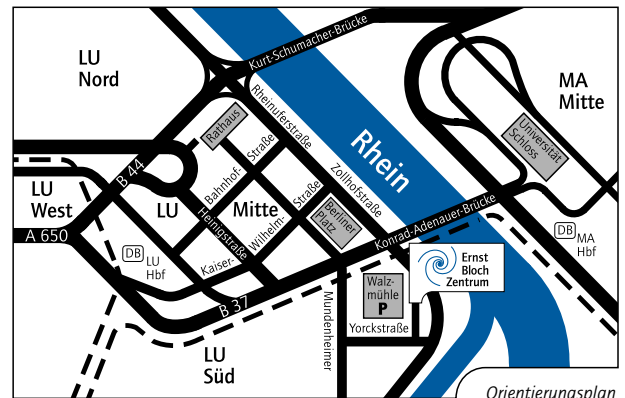

Veranstaltungsort Ernst-Bloch-Zentrum

Foto: Tüthener Verlag

Fachtagung im Ausstellungsraum

Im Ernst-Bloch-Zentrum finden Sie die idealen Räumlichkeiten in repräsentativer Lage am Rheinufer Süd, ob Sie Veranstaltungen mit 15 oder 150 Teilnehmern planen.

Raumangebot

Foto: Archiv Ernst-Bloch-Zentrum

Ausstellungsraum

Prinzip Ernst-Bloch-Zentrum

Foto: Stadt Ludwigshafen

Das Ernst-Bloch-Zentrum am Rheinufer Süd

Das Konzept des Ernst-Bloch-Zentrums umfasst das Archiv mit Schriften des Philosophen Ernst Bloch, die ständige Ausstellung und das Zukunftsforum für Veranstaltungen. Damit ist eine vielschichtige Beschäftigung mit der Philosophie Blochs, aber auch mit den Leitthemen „Prinzip Hoffnung“, „aufrechter Gang“ und „konkrete Utopie“ möglich.

Lage und Anfahrt

Anfahrt mit dem PKW

- Aus Frankfurt am Main: A5 und A 67
- Aus Köln/Mainz: A3 und A 67
- Aus Saarbrücken: A6 und A 61
- Aus Karlsruhe: A5 und A 61
- Aus Mannheim: über Konrad-Adenauer-Brücke jeweils Abfahrt Ludwigshafen (Stadtmitte)
Das Parkhaus Walzmühle ist ausgeschildert.

Orientierungsplan

Anfahrt mit öffentlichen Verkehrsmitteln

- Über Ludwigshafen Hauptbahnhof:
Straßenbahnlinie 4 Richtung Heddesheim, Haltestelle Berliner Platz,
- Über Mannheim Hauptbahnhof:
Straßenbahnlinie 3 Richtung Oppau, Haltestelle Berliner Platz, jeweils Durchgang durch das Einkaufszentrum in der Walzmühle, links zum Ernst-Bloch-Zentrum.