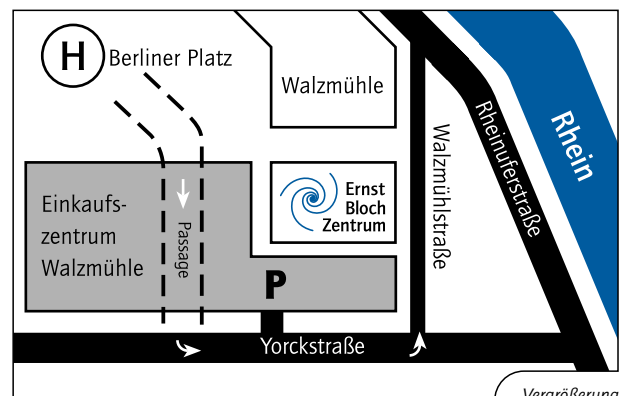

Lage und Anfahrt

Anfahrt mit dem PKW

- Aus Frankfurt am Main: A5 und A 67
- Aus Köln/Mainz: A3 und A 67
- Aus Saarbrücken: A6 und A 61
- Aus Karlsruhe: A5 und A 61
- Aus Mannheim: über Konrad-Adenauer-Brücke jeweils Abfahrt Ludwigshafen (Stadtmitte)
Das Parkhaus Walzmühle ist ausgeschildert.

Orientierungsplan

Anfahrt mit öffentlichen Verkehrsmitteln

- Über Ludwigshafen Hauptbahnhof:
Straßenbahnlinie 4 Richtung Heddesheim, Haltestelle Berliner Platz,
- Über Mannheim Hauptbahnhof:
Straßenbahnlinie 3 Richtung Oppau, Haltestelle Berliner Platz, jeweils Durchgang durch das Einkaufszentrum in der Walzmühle, links zum Ernst-Bloch-Zentrum.