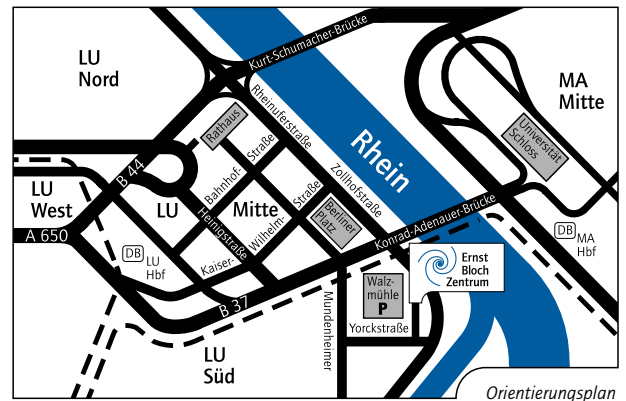

Raumangebot

Foto: Archiv Ernst-Bloch-Zentrum

Ausstellungsraum

Prinzip Ernst-Bloch-Zentrum

Foto: Stadt Ludwigshafen

Das Ernst-Bloch-Zentrum am Rheinufer Süd

Das Konzept des Ernst-Bloch-Zentrums umfasst das Archiv mit Schriften des Philosophen Ernst Bloch, die ständige Ausstellung und das Zukunftsforum für Veranstaltungen. Damit ist eine vielschichtige Beschäftigung mit der Philosophie Blochs, aber auch mit den Leitthemen „Prinzip Hoffnung“, „aufrechter Gang“ und „konkrete Utopie“ möglich.

Lage und Anfahrt

Anfahrt mit dem PKW

- Aus Frankfurt am Main: A 5 und A 67
- Aus Köln/Mainz: A 3 und A 67
- Aus Saarbrücken: A 6 und A 61
- Aus Karlsruhe: A 5 und A 61
- Aus Mannheim: über Konrad-Adenauer-Brücke jeweils Abfahrt Ludwigshafen (Stadtmitte)
Das Parkhaus Walzmühle ist ausgeschildert.

Orientierungsplan

Anfahrt mit öffentlichen Verkehrsmitteln

- Über Ludwigshafen Hauptbahnhof:
Straßenbahnlinie 4 Richtung Heddesheim, Haltestelle Berliner Platz
- Über Mannheim Hauptbahnhof:
Straßenbahnlinie 3 Richtung Oppau, Haltestelle Berliner Platz, jeweils Durchgang durch das Einkaufszentrum in der Walzmühle, links zum Ernst-Bloch-Zentrum.